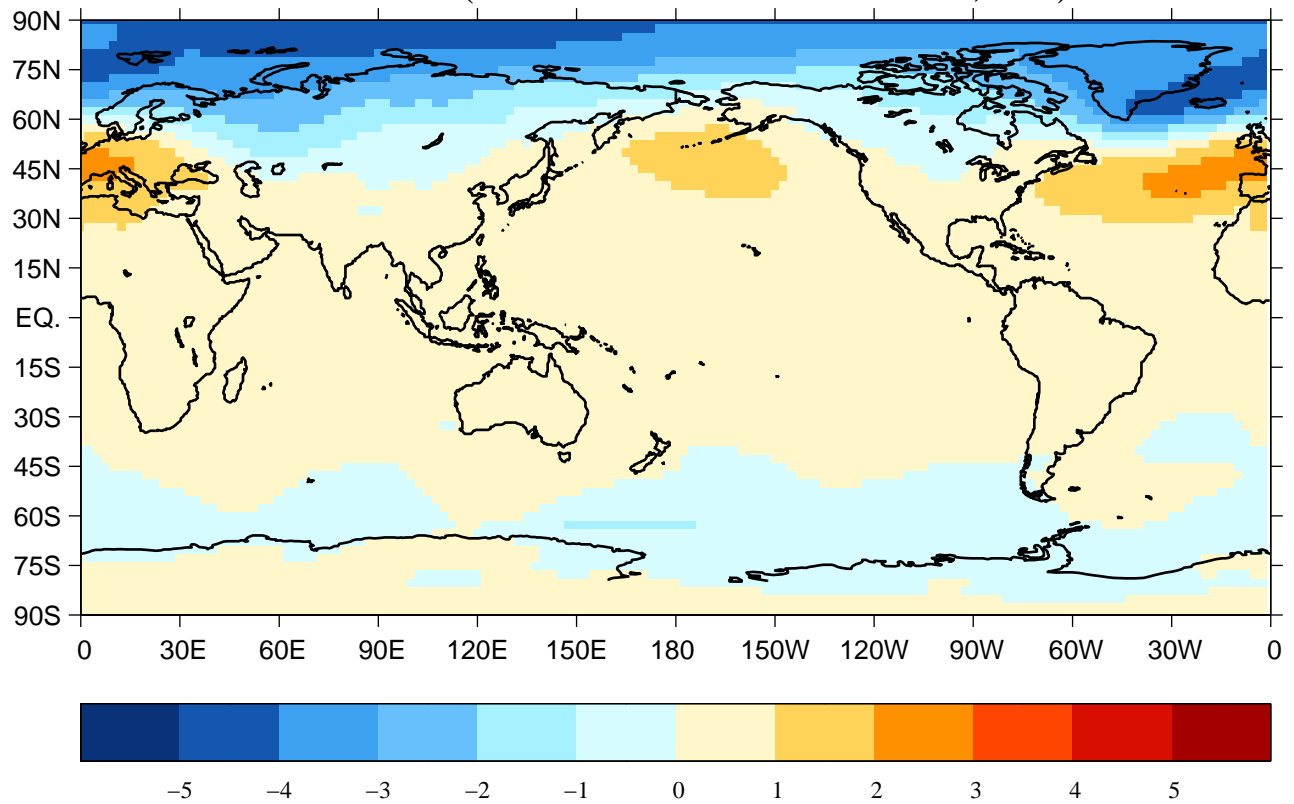

Northern Annular Mode (EOF1 NH SLP anomalies) 1948–Feb2005

Northern Annular Mode (EOF1 NH SLP anomalies, mb) 1948–Feb2005

PNA (EOF2 NH SLP anomalies) 1948–Feb2005

PNA (EOF2 NH SLP anomalies, mb) 1948–Feb2005

EOF3 NH SLP anomalies, 1948–Feb2005

EOF3 NH SLP anomalies (mb) 1948–Feb2005

PC1 (NAM), PC2 (PNA), PC3 for 1948–Feb2005