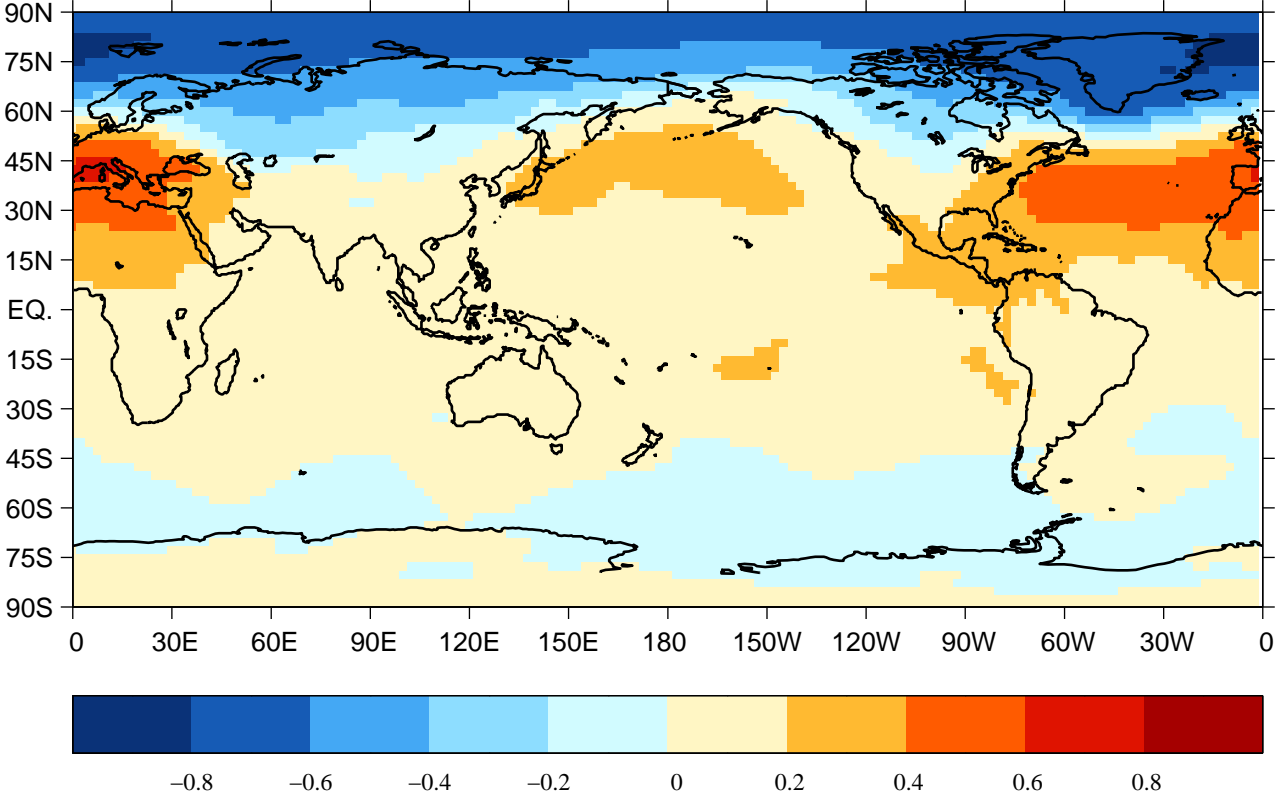

Northern Annular Mode (EOF1 NH SLP anomalies) 1948–Feb2005

Northern Annular Mode (EOF1 NH SLP anomalies, mb) 1948–Feb2005

PNA (EOF2 NH SLP anomalies) 1948–Feb2005

PNA (EOF2 NH SLP anomalies, mb) 1948–Feb2005

EOF3 NH SLP anomalies, 1948–Feb2005

EOF3 NH SLP anomalies (mb) 1948–Feb2005

PC1 (NAM), PC2 (PNA), PC3 for 1948–Feb2005