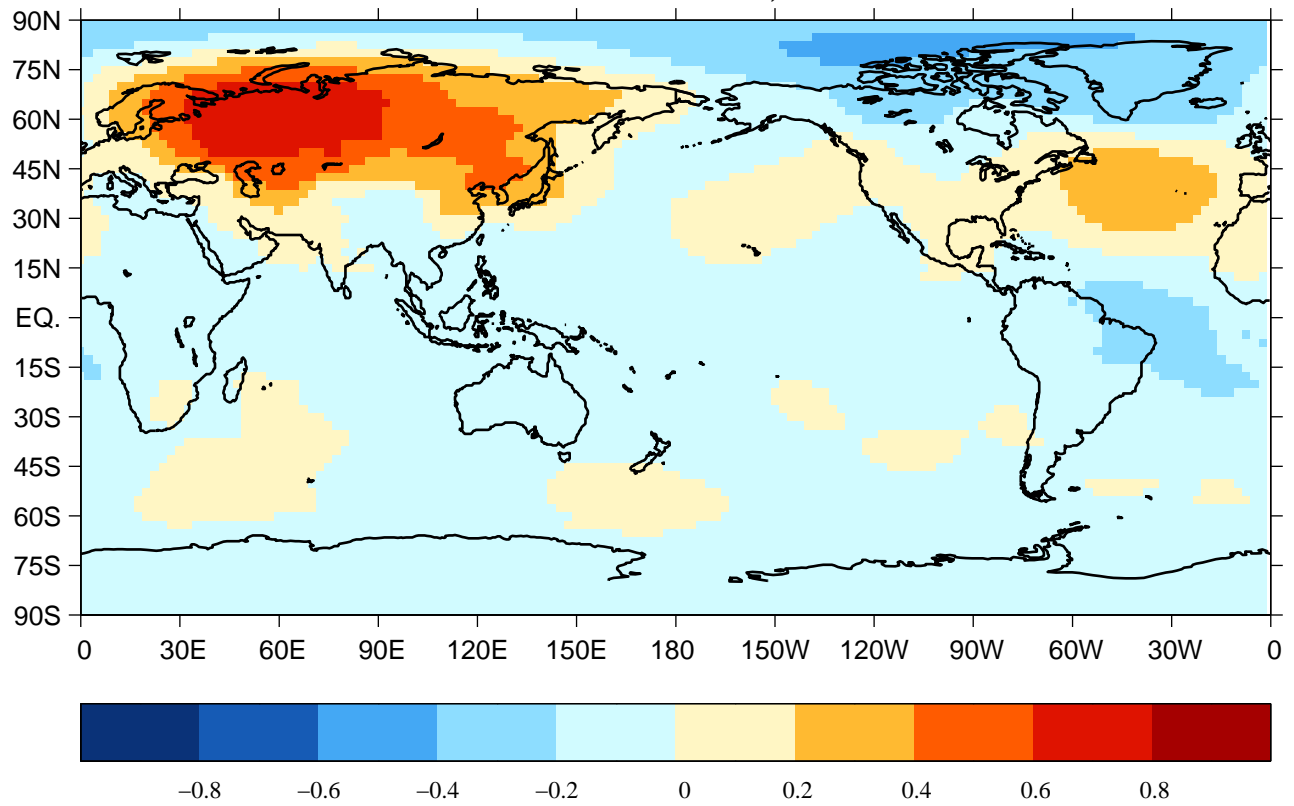

Northern Annular Mode (EOF1 NH SLP anomalies) 1948–Feb2005

Northern Annular Mode (EOF1 NH SLP anomalies, mb) 1948–Feb2005

PNA (EOF2 NH SLP anomalies) 1948–Feb2005

PNA (EOF2 NH SLP anomalies, mb) 1948–Feb2005

EOF3 NH SLP anomalies, 1948–Feb2005

EOF3 NH SLP anomalies (mb) 1948–Feb2005

PC1 (NAM), PC2 (PNA), PC3 for 1948–Feb2005