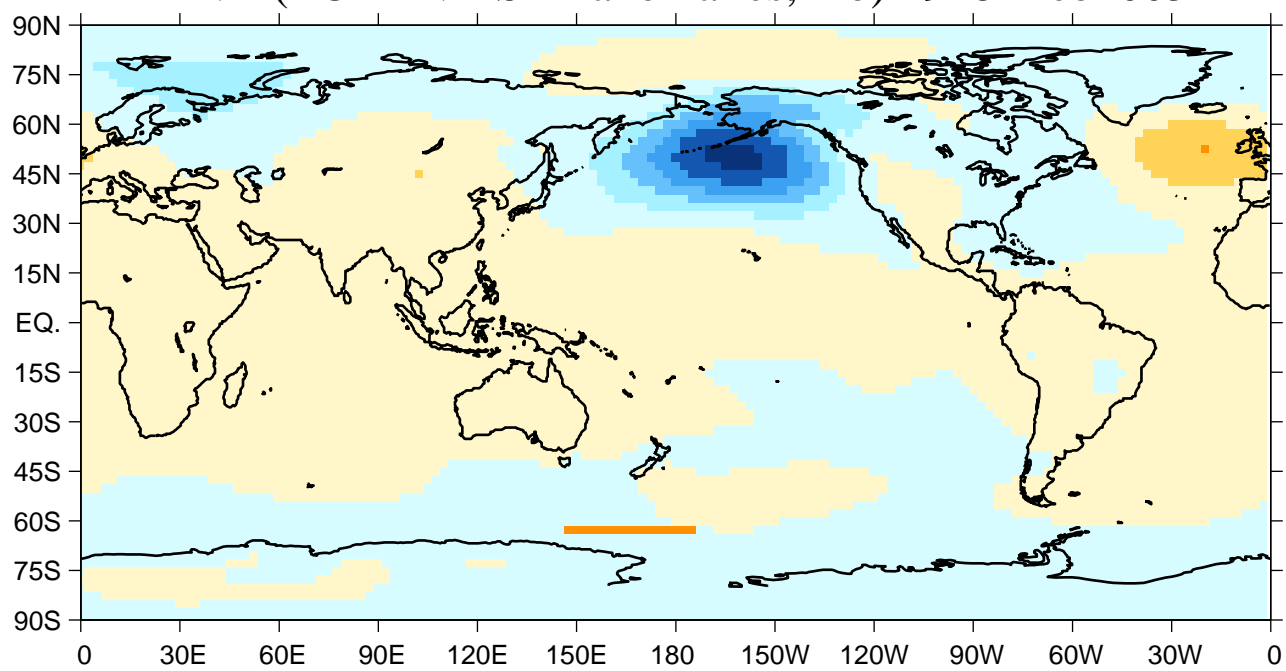

Northern Annular Mode (EOF1 NH SLP anomalies) 1948–Feb2005

Northern Annular Mode (EOF1 NH SLP anomalies, mb) 1948–Feb2005

PNA (EOF2 NH SLP anomalies) 1948–Feb2005

PNA (EOF2 NH SLP anomalies, mb) 1948–Feb2005

EOF3 NH SLP anomalies, 1948–Feb2005

EOF3 NH SLP anomalies (mb) 1948–Feb2005

PC1 (NAM), PC2 (PNA), PC3 for 1948–Feb2005