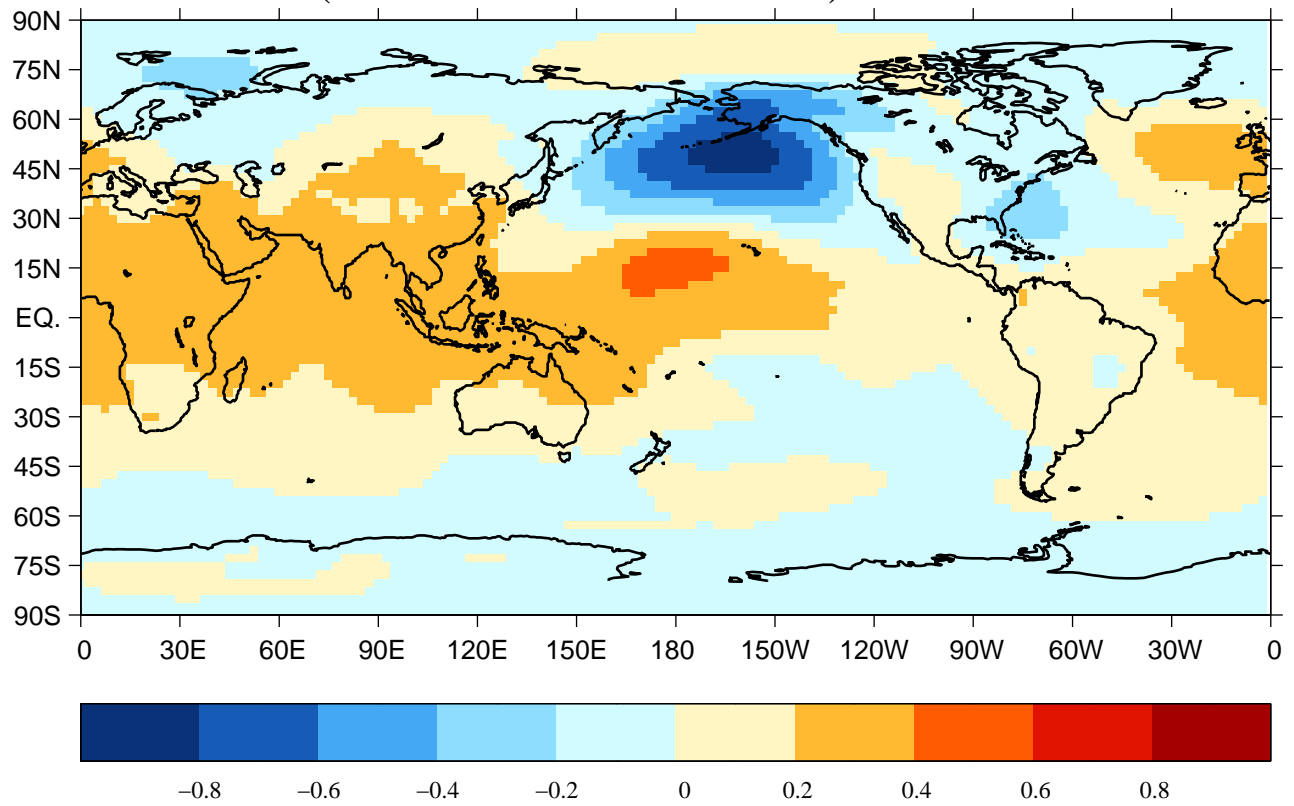

Northern Annular Mode (EOF1 NH SLP anomalies) 1948–Feb2005

Northern Annular Mode (EOF1 NH SLP anomalies, mb) 1948–Feb2005

PNA (EOF2 NH SLP anomalies) 1948–Feb2005

PNA (EOF2 NH SLP anomalies, mb) 1948–Feb2005

EOF3 NH SLP anomalies, 1948–Feb2005

EOF3 NH SLP anomalies (mb) 1948–Feb2005

PC1 (NAM), PC2 (PNA), PC3 for 1948–Feb2005