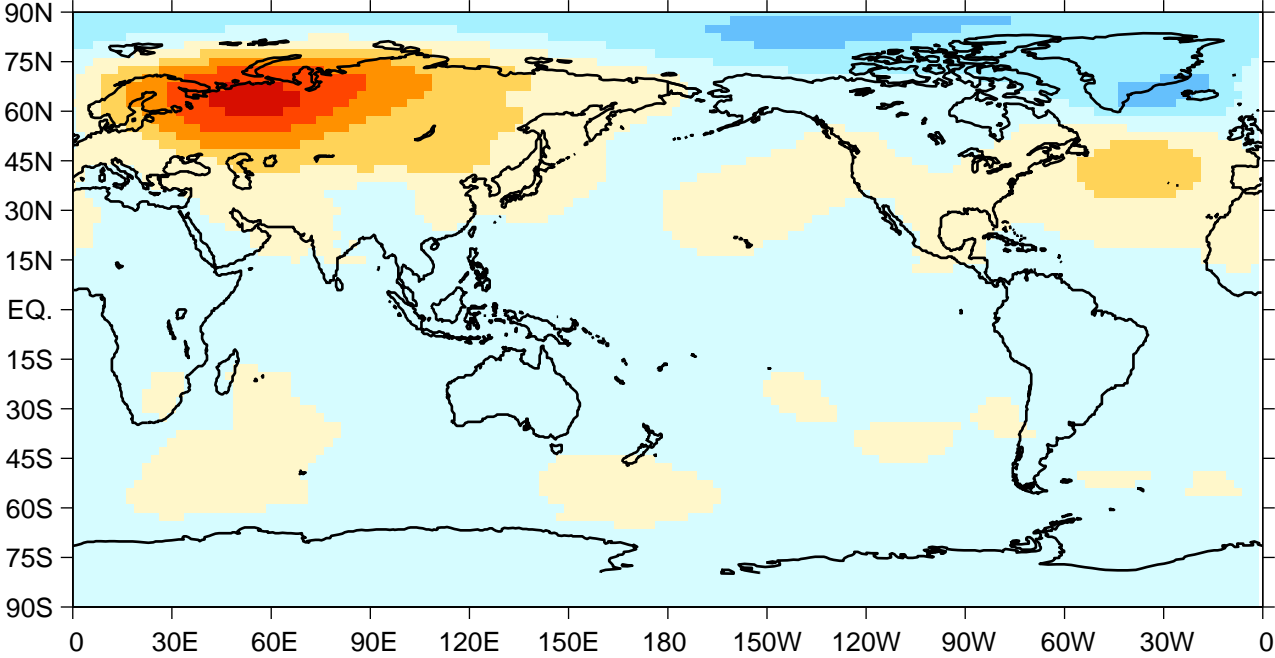

Northern Annular Mode (EOF1 NH SLP anomalies) 1948–Feb2005

Northern Annular Mode (EOF1 NH SLP anomalies, mb) 1948–Feb2005

PNA (EOF2 NH SLP anomalies) 1948–Feb2005

PNA (EOF2 NH SLP anomalies, mb) 1948–Feb2005

EOF3 NH SLP anomalies, 1948–Feb2005

EOF3 NH SLP anomalies (mb) 1948–Feb2005

PC1 (NAM), PC2 (PNA), PC3 for 1948–Feb2005